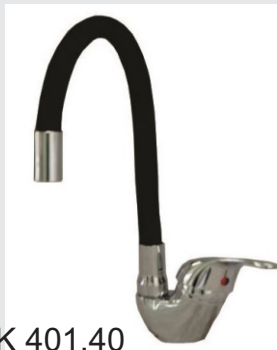

Grif

metais

Monocomando cozinha
K 401.20 bica Gourmet

K 401
Monocomando cozinha
com arejador articulável

K 401.40
Monocomando cozinha
bica Black Lisa

K 401.80
Monocomando cozinha
bica Black Cônica

K 403
Monocomando lavatório
redonda alta

K 408
Monocomando lavatório
quadrada alta

K 432.20
Monocomando cozinha parede
com bica gourmet

K 413
Monocomando lavatório
redonda baixa

K 110
Monocomando lavatório
quadrada baixa

K 432
Monocomando cozinha
parede

K 112.10
Torneira lavatório
volante vazado